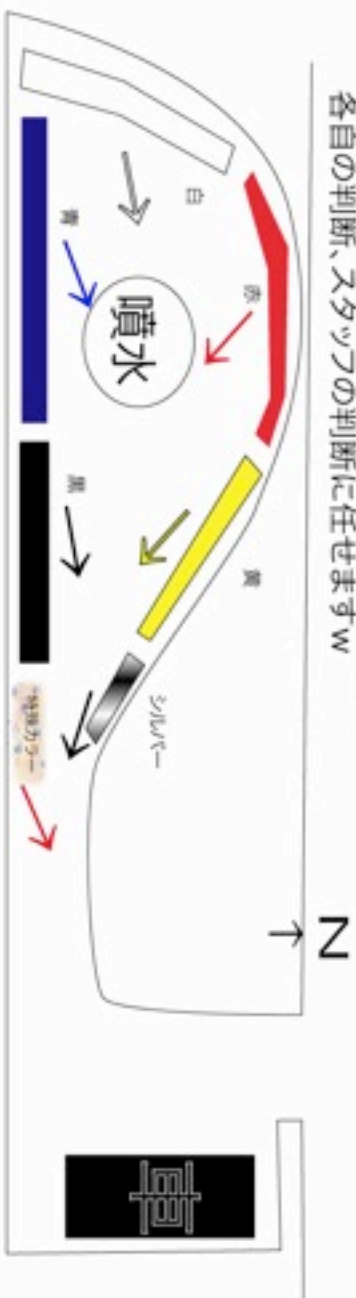

# バイク配置表

バイクは矢印→の方向に並べてください  
バイクの一番多い部分の色ですが、微妙な場合、  
各自の判断、スタッフの判断に任せますw

コミュニケーションプラザ

ヤマハ本社

～本日の予定～

**12:00 コミュニケーションプラザ 開会式・自己紹介**

↓

**13:30 撮影会**